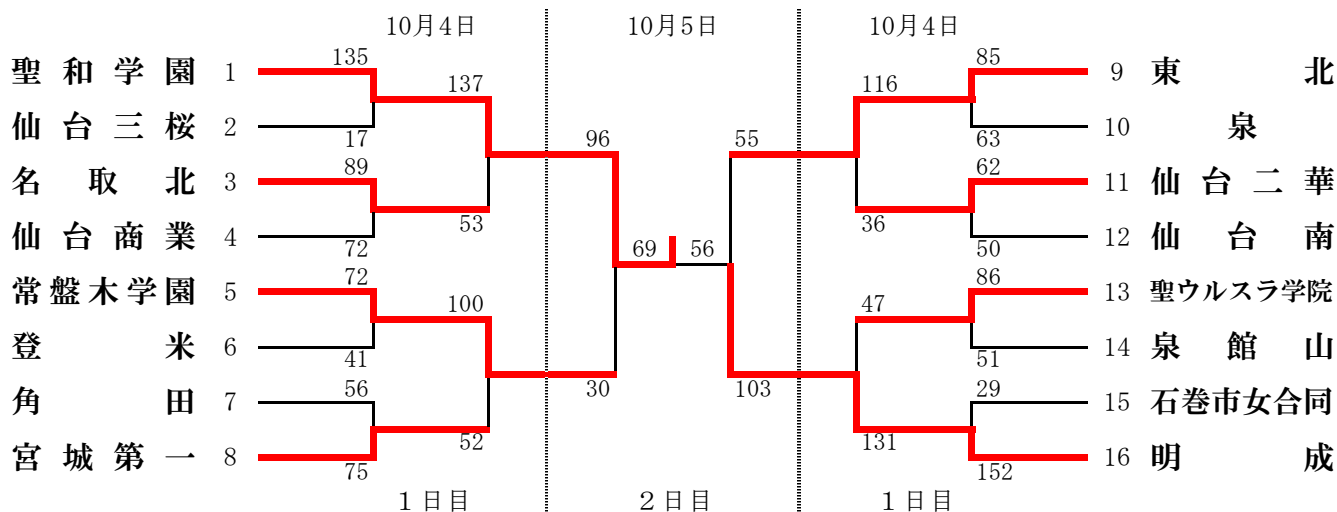

第36回宮城県高等学校バスケットボール選手権大会 兼第45回全国高等学校バスケットボール選抜優勝大会宮城県予選

期 日 : 平成26年10月4日(土)～5日(日)
会 場 : 登米市登米総合体育館 (A・B)
宮城県登米高等学校体育館 (C・D)

男子結果

《男子決勝戦》 11月16日(日) 10:00 仙台商業高等学校体育館

女子結果

第36回宮城県高等学校バスケットボール選手権大会
兼第45回全国高等学校バスケットボール選抜優勝大会宮城県予選