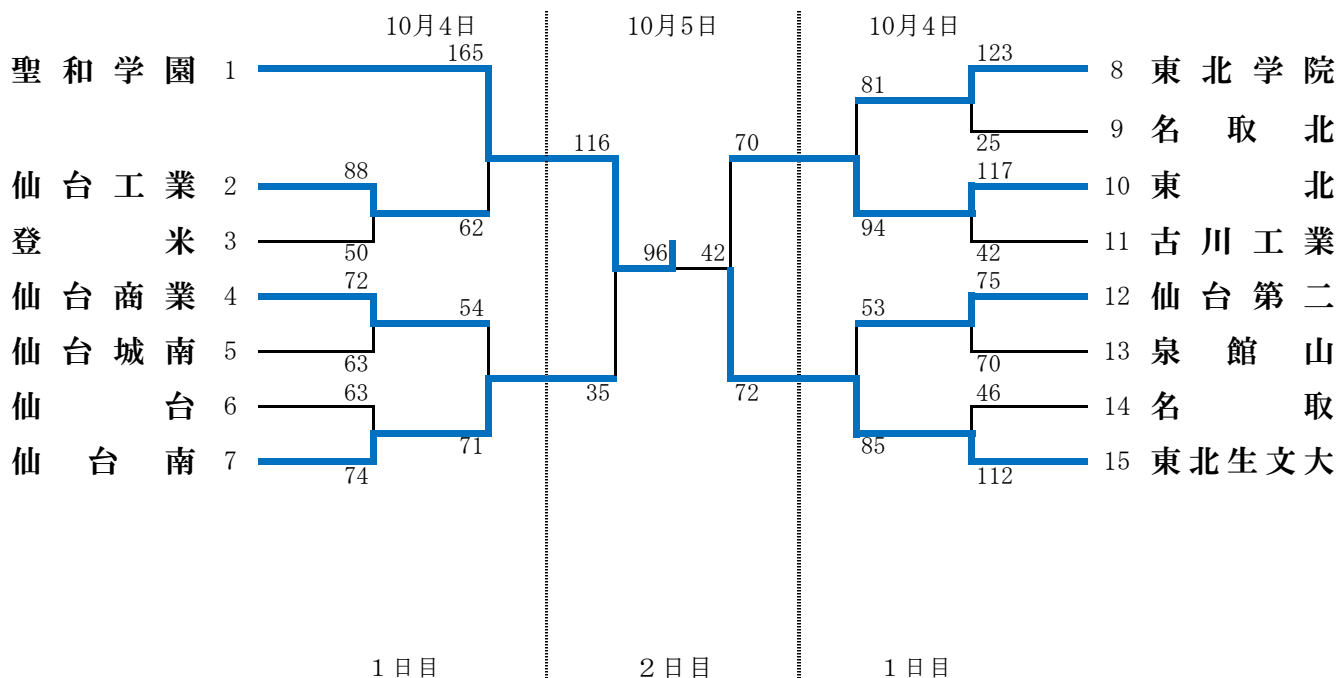

第36回宮城県高等学校バスケットボール選手権大会 兼第45回全国高等学校バスケットボール選抜優勝大会宮城県予選

期 日 : 平成26年10月4日(土)～5日(日)
会 場 : 登米市登米総合体育館 (A・B)
宮城県登米高等学校体育館 (C・D)

男子結果

《男子決勝戦》 11月16日(日) 10:00 仙台商業高等学校体育館

女子結果

第36回宮城県高等学校バスケットボール選手権大会
兼第45回全国高等学校バスケットボール選抜優勝大会宮城県予選