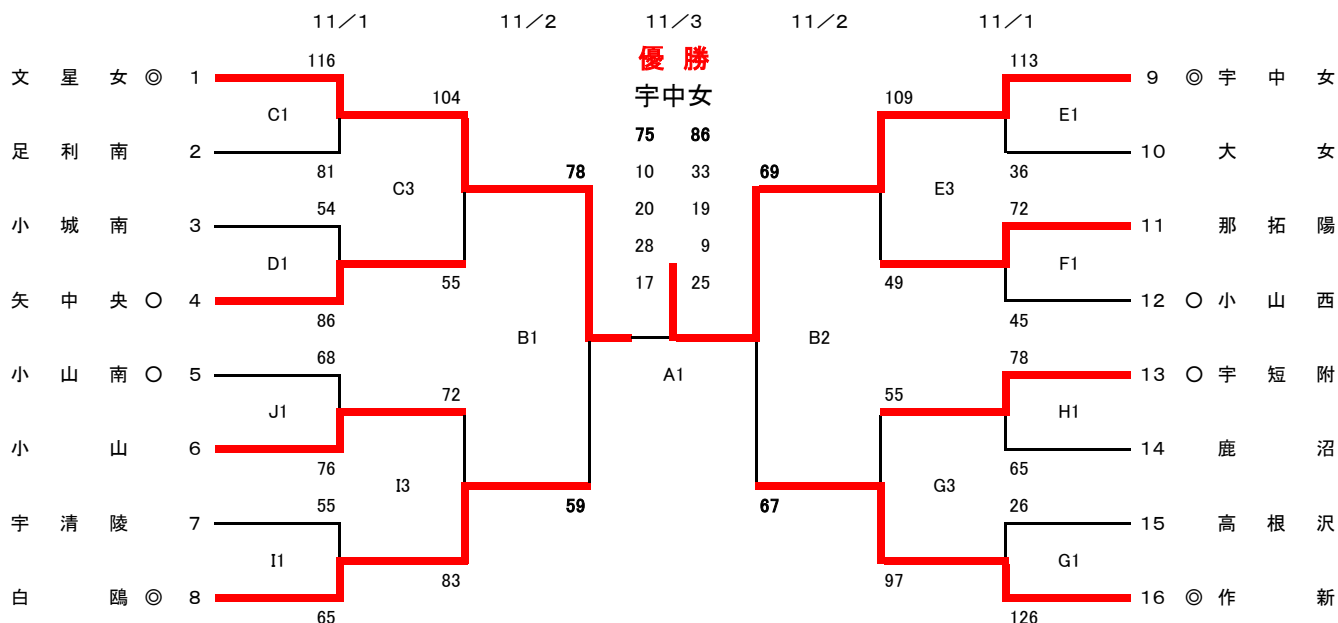

平成26年度 全国高等学校バスケットボール選抜優勝大会栃木県予選会(二次予選)

<男子>

<女子>

※ 男女決勝戦が栃木テレビで放映されます。

	試合時間	
	11/1・2	11/3
1	10:00~	11:00~
2	11:30~	13:00~
3	13:00~	
4	14:30~	

試合会場			
A	宇都宮市体育館	E・F	鹿沼フォレスト
B	宇都宮工業高校	G・H	雀宮体育館
C・D	栃木市体育館	I・J	大田原体育館

平成26年度 全国高校バスケットボール選抜優勝大会栃木県予選会一次予選(男子)

試合時間	
1.	10:00~
2.	11:30~
3.	13:00~
4.	14:30~

試合会場			
A・B	栃木市体育館	I・J	鹿沼フォレスト
C・D	県北体育館	K・L	県南体育館
E・F	県体育館	M・N	大田原体育館
G・H	アリーナたぬま		