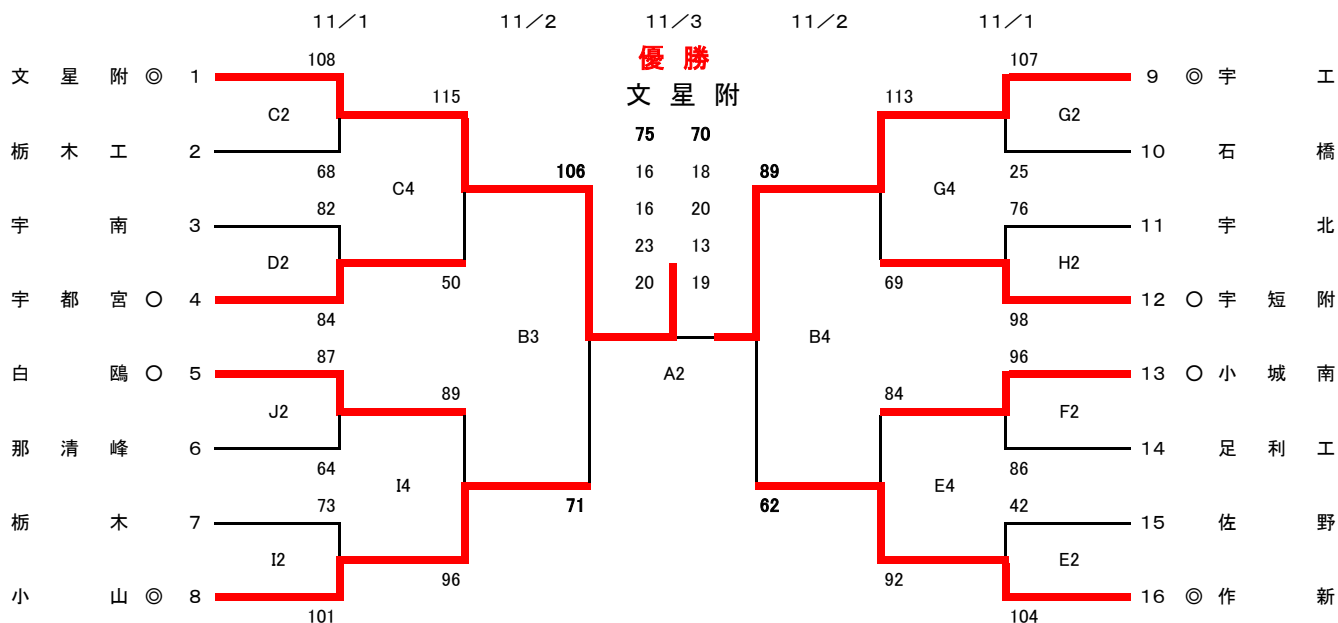

平成26年度 全国高等学校バスケットボール選抜優勝大会栃木県予選会(二次予選)

<男子>

<女子>

※ 男女決勝戦が栃木テレビで放映されます。

	試合時間	
	11/1・2	11/3
1	10:00~	11:00~
2	11:30~	13:00~
3	13:00~	
4	14:30~	

試合会場			
A	宇都宮市体育館	E・F	鹿沼フォレスト
B	宇都宮工業高校	G・H	雀宮体育館
C・D	栃木市体育館	I・J	大田原体育館

平成26年度 全国高校バスケットボール選抜優勝大会栃木県予選会一次予選(男子)

試合時間	
1.	10:00~
2.	11:30~
3.	13:00~
4.	14:30~

試合会場			
A・B	栃木市体育館	I・J	鹿沼フォレスト
C・D	県北体育館	K・L	県南体育館
E・F	県体育館	M・N	大田原体育館
G・H	アリーナたぬま		