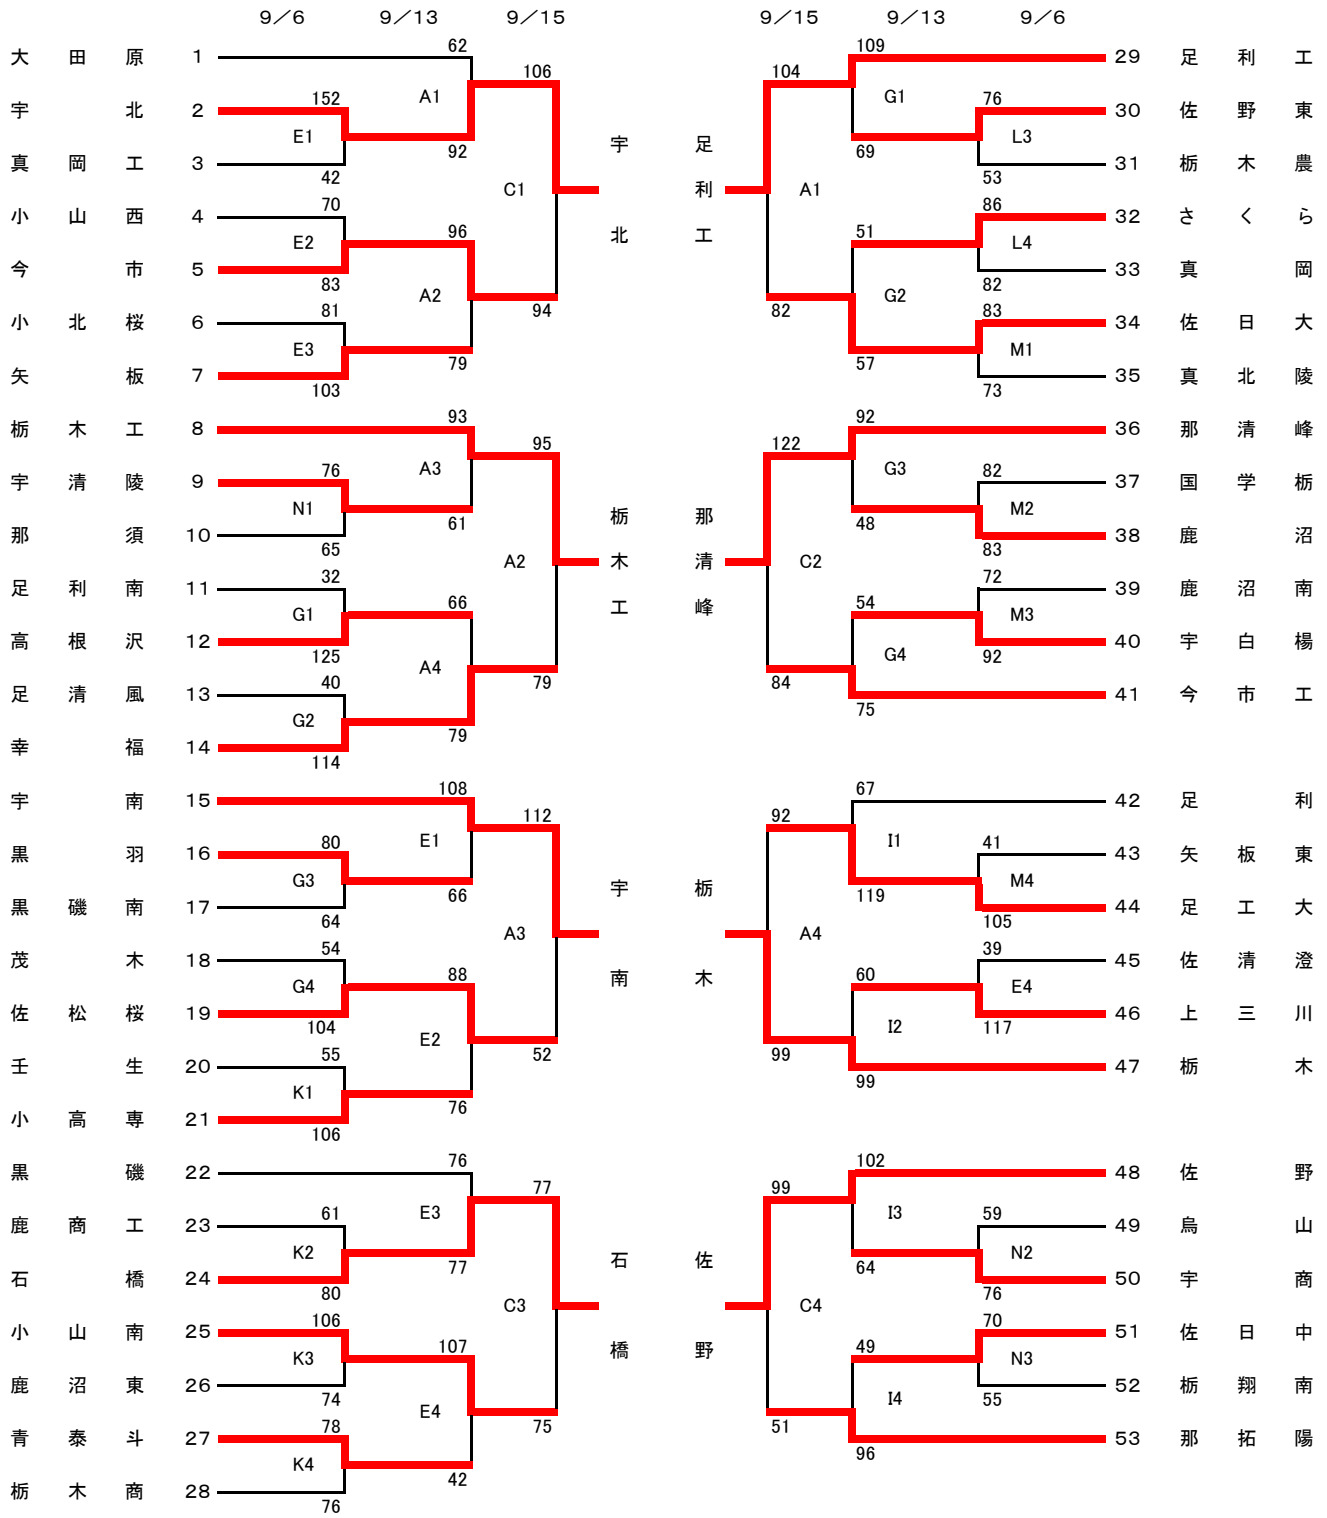

平成26年度 全国高等学校バスケットボール選抜優勝大会栃木県予選会(二次予選)

<男子>

<女子>

※ 男女決勝戦が栃木テレビで放映されます。

	試合時間	
	11/1・2	11/3
1	10:00~	11:00~
2	11:30~	13:00~
3	13:00~	
4	14:30~	

試合会場			
A	宇都宮市体育館	E・F	鹿沼フォレスト
B	宇都宮工業高校	G・H	雀宮体育館
C・D	栃木市体育館	I・J	大田原体育館

平成26年度 全国高校バスケットボール選抜優勝大会栃木県予選会一次予選(男子)

試合時間	
1.	10:00~
2.	11:30~
3.	13:00~
4.	14:30~

試合会場			
A・B	栃木市体育館	I・J	鹿沼フォレスト
C・D	県北体育館	K・L	県南体育館
E・F	県体育館	M・N	大田原体育館
G・H	アリーナたぬま		