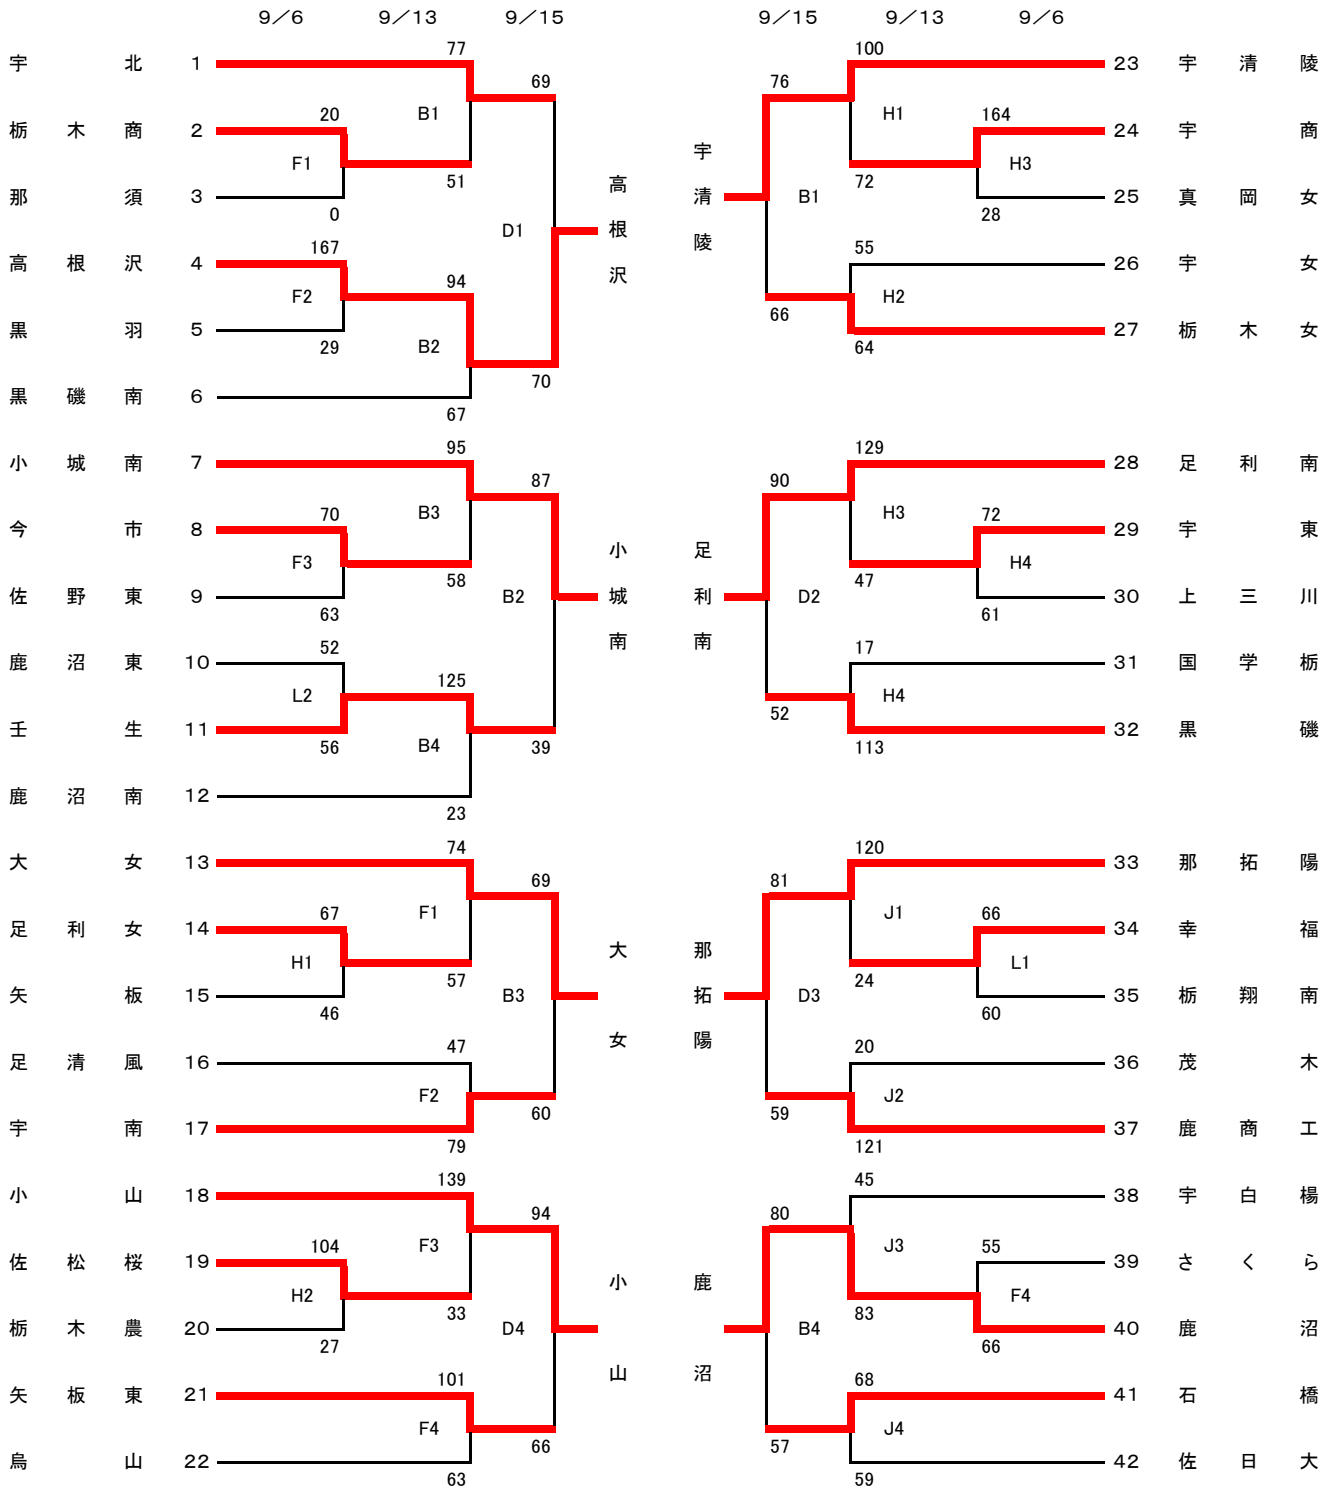

平成26年度 全国高等学校バスケットボール選抜優勝大会栃木県予選会(二次予選)

<男子>

<女子>

※ 男女決勝戦が栃木テレビで放映されます。

	試合時間	
	11/1・2	11/3
1	10:00~	11:00~
2	11:30~	13:00~
3	13:00~	
4	14:30~	

試合会場			
A	宇都宮市体育館	E・F	鹿沼フォレスト
B	宇都宮工業高校	G・H	雀宮体育館
C・D	栃木市体育館	I・J	大田原体育館

平成26年度 全国高校バスケットボール選抜優勝大会栃木県予選会一次予選(女子)

試合時間	
1.	10:00~
2.	11:30~
3.	13:00~
4.	14:30~

試合会場			
A・B	栃木市体育館	I・J	鹿沼フォレスト
C・D	県北体育館	K・L	県南体育館
E・F	県体育館	M・N	大田原体育館
G・H	アリーナたぬま		