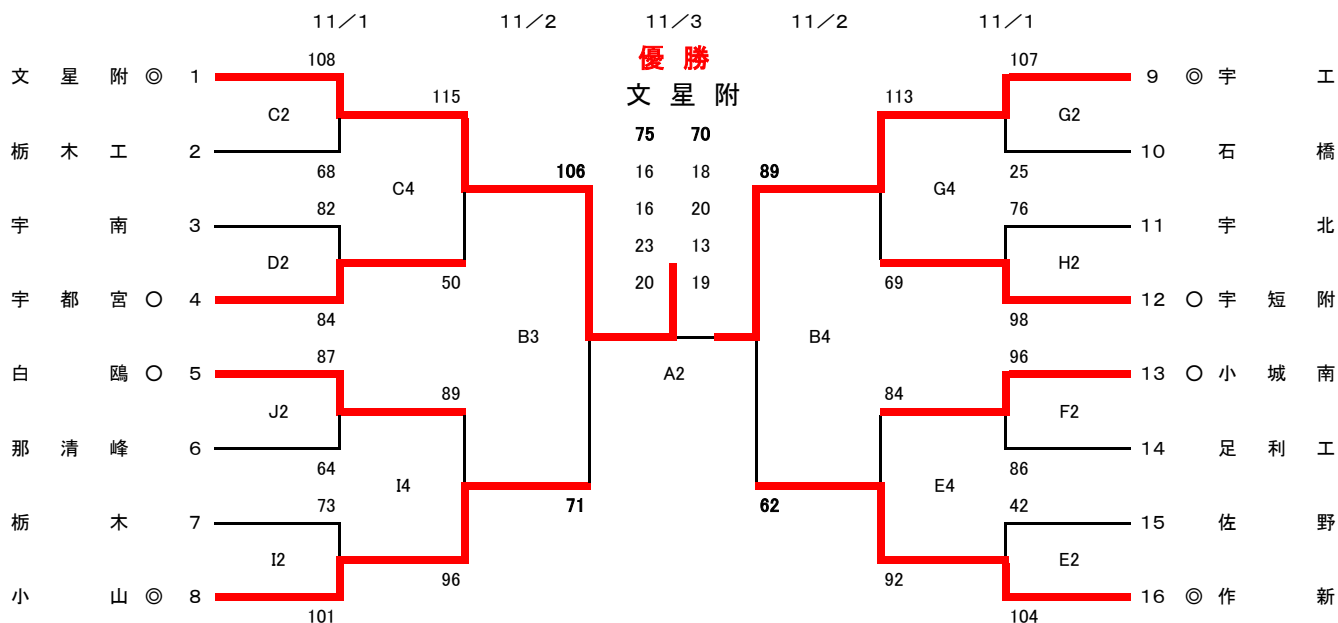

平成26年度 全国高等学校バスケットボール選抜優勝大会栃木県予選会(二次予選)

<男子>

<女子>

※ 男女決勝戦が栃木テレビで放映されます。

	試合時間	
	11/1・2	11/3
1	10:00~	11:00~
2	11:30~	13:00~
3	13:00~	
4	14:30~	

試合会場			
A	宇都宮市体育館	E・F	鹿沼フォレスト
B	宇都宮工業高校	G・H	雀宮体育館
C・D	栃木市体育館	I・J	大田原体育館

平成26年度 全国高校バスケットボール選抜優勝大会栃木県予選会一次予選(女子)

試合時間	
1.	10:00~
2.	11:30~
3.	13:00~
4.	14:30~

試合会場			
A・B	栃木市体育館	I・J	鹿沼フォレスト
C・D	県北体育館	K・L	県南体育館
E・F	県体育館	M・N	大田原体育館
G・H	アリーナたぬま		