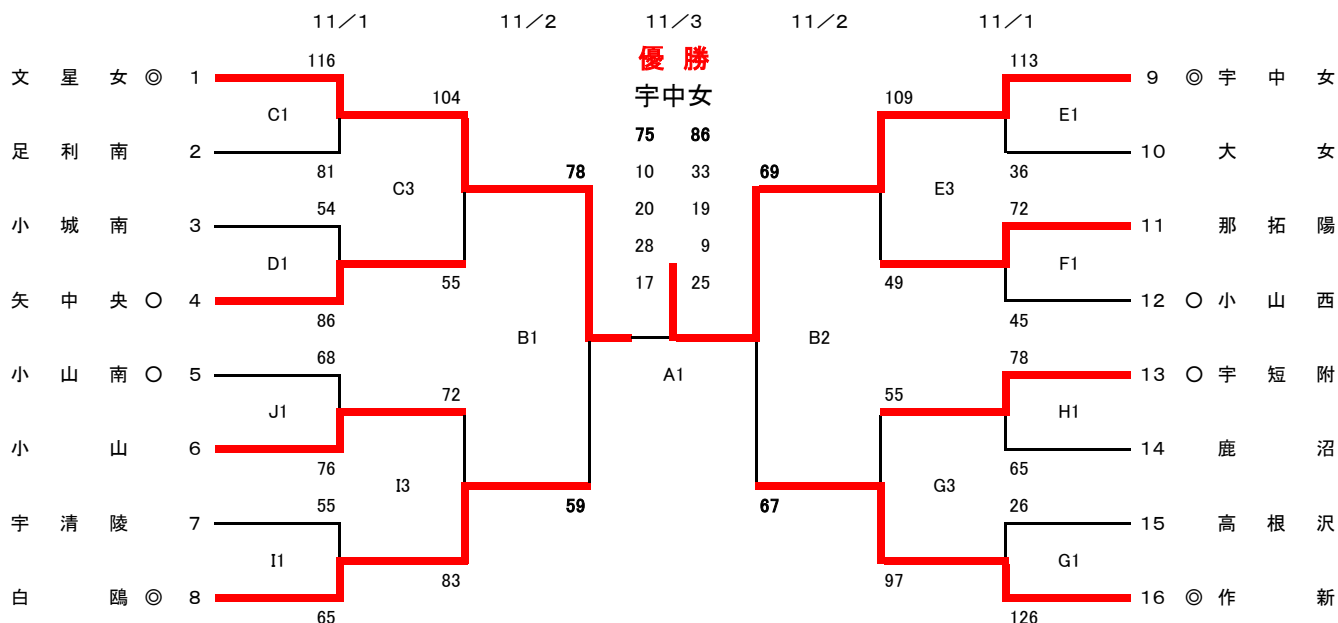

平成26年度 全国高等学校バスケットボール選抜優勝大会栃木県予選会(二次予選)

<男子>

<女子>

※ 男女決勝戦が栃木テレビで放映されます。

	試合時間	
	11/1・2	11/3
1	10:00~	11:00~
2	11:30~	13:00~
3	13:00~	
4	14:30~	

試合会場			
A	宇都宮市体育館	E・F	鹿沼フォレスト
B	宇都宮工業高校	G・H	雀宮体育館
C・D	栃木市体育館	I・J	大田原体育館

平成26年度 全国高校バスケットボール選抜優勝大会栃木県予選会一次予選(女子)

試合時間	
1.	10:00~
2.	11:30~
3.	13:00~
4.	14:30~

試合会場			
A・B	栃木市体育館	I・J	鹿沼フォレスト
C・D	県北体育館	K・L	県南体育館
E・F	県体育館	M・N	大田原体育館
G・H	アリーナたぬま		