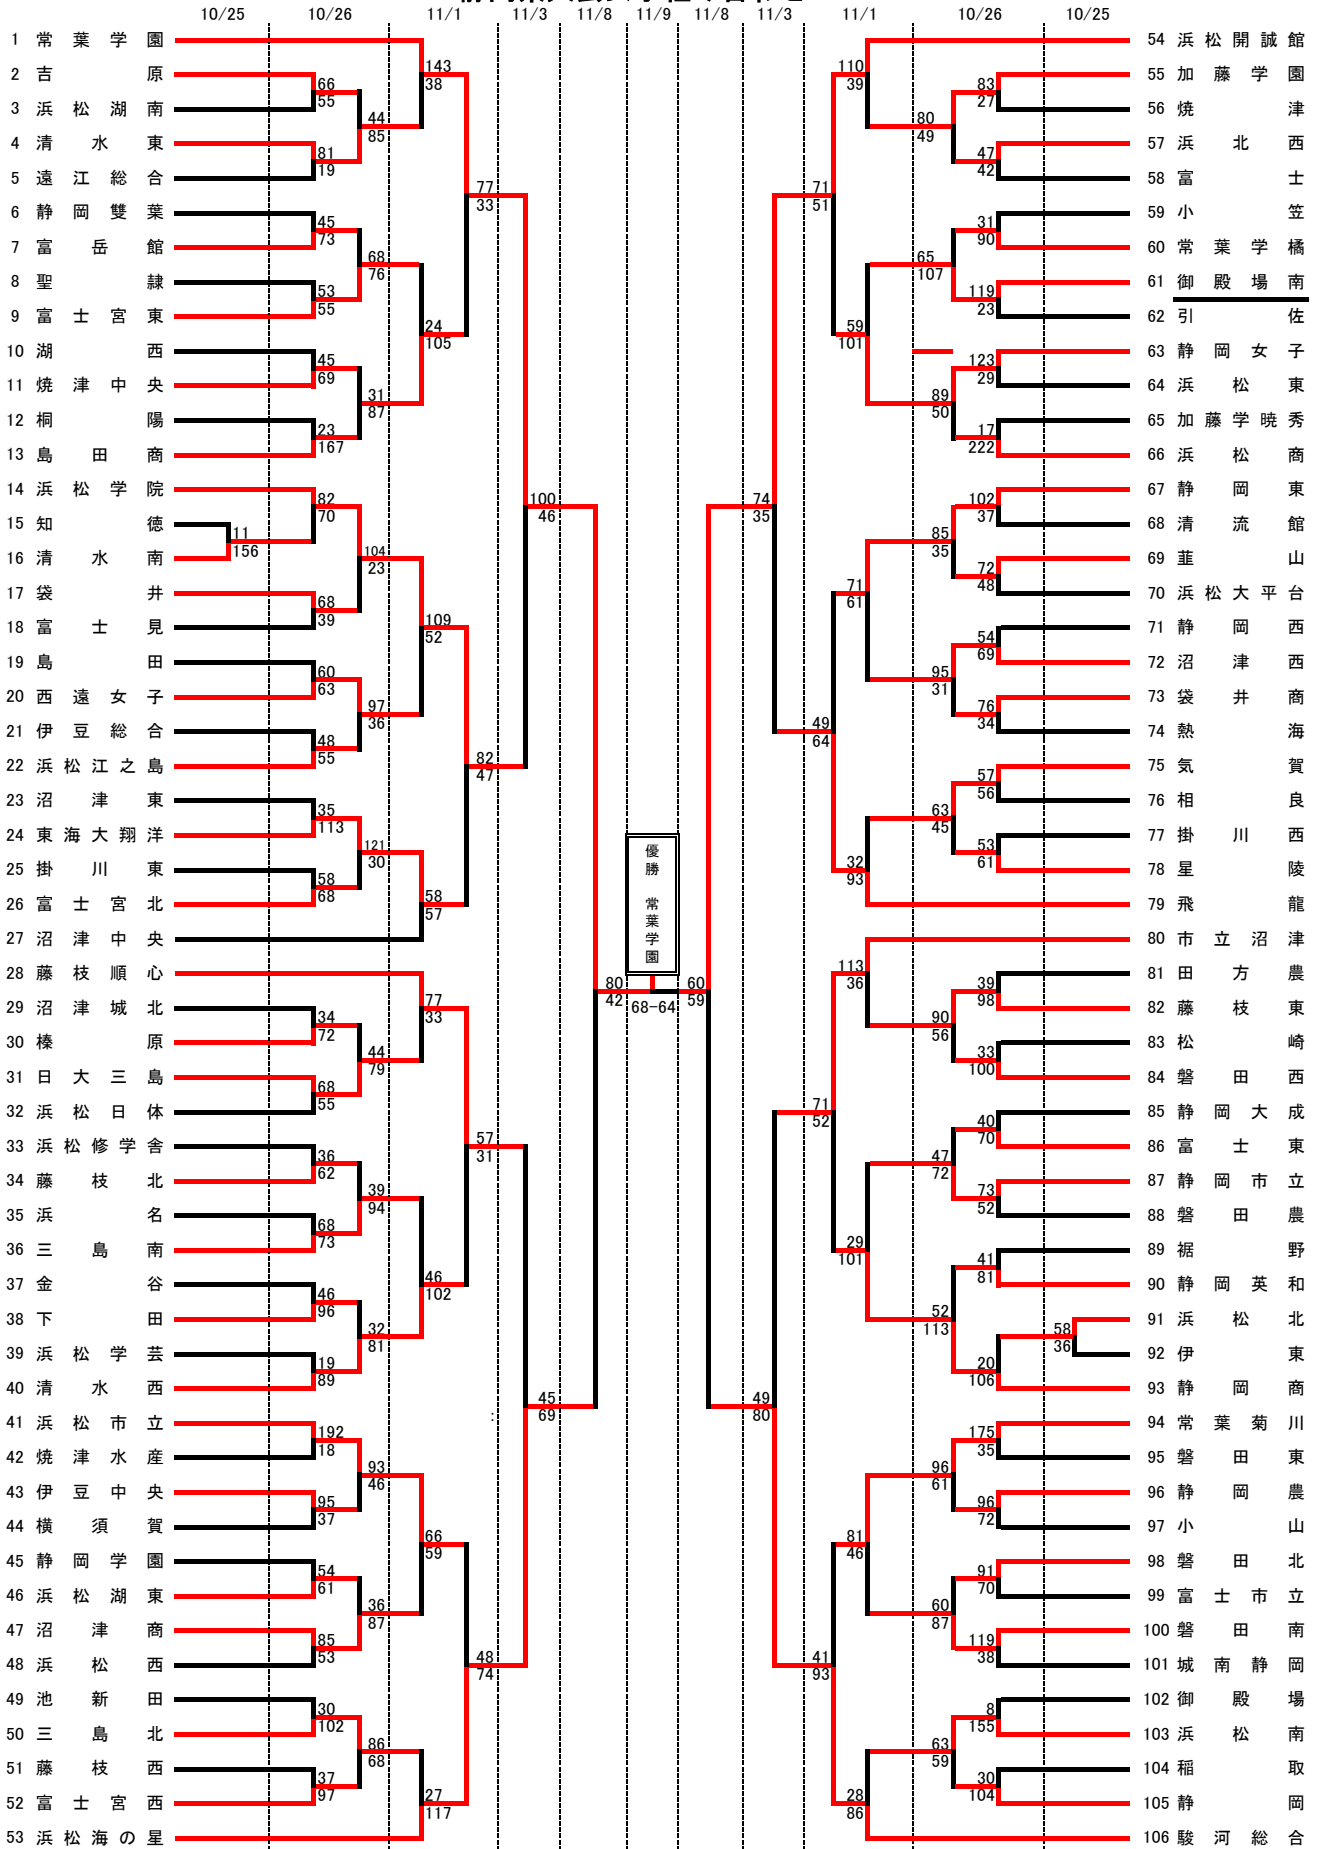

平成26年度 第45回 全国高等学校バスケットボール選抜優勝大会 静岡県大会女子組み合わせ

第45回全国高等学校バスケットボール選抜優勝大会静岡県予選

女子決勝

試合日	2014年11月9日
会場	静岡県武道館
コート	Z
開始時間	11:20

TEAM A		TEAM B
常葉学園 〔中部〕	68	駿河総合 〔中部〕
21 - 20		
15 - 16		
20 - 14		
12 - 14		
	OT	

TEAM A 常葉学園 〔中部〕

No	S	選手名	PTS	3P	2P	FT	F
4	×	稲葉 さつき	6	0	4	2	0
5	×	稲葉 さくら	5	0	4	1	2
6		渡辺 尚佳	0	0	0	0	0
7		新井 沙季	0	0	0	0	0
8	×	篠宮 杏奈	27	3	20	4	1
9	×	見崎 南美	5	0	4	1	0
10	×	河合 夏海	19	0	16	3	3
11		柴 美佑	0	0	0	0	0
12		大瀧 菜月	0	0	0	0	0
13		小泉 友里	0	0	0	0	0
14		松永 美樹	0	0	0	0	0
15		伊東 ひかる	6	0	4	2	0
16		高橋 夏瑠	0	0	0	0	0
17		伊東 かおる	0	0	0	0	0
18		造酒 祐香	0	0	0	0	0
TEAM/COACH			/	/	/	/	
TOTAL			68	3	52	13	6

TEAM B 駿河総合 〔中部〕

No	S	選手名	PTS	3P	2P	FT	F
4	×	遠藤 美紀	16	12	4	0	3
5	×	瀧本 菜々子	12	6	6	0	3
6		池ヶ谷 優香	0	0	0	0	0
7	×	大串 梨沙	14	0	14	0	3
8		浜辺 詞織	2	0	2	0	0
9	×	田中 凜	5	3	2	0	3
10		青島 沙季	0	0	0	0	0
11		加藤 陽	0	0	0	0	0
12		神尾 優香	0	0	0	0	0
13		曲渕 葉奈	0	0	0	0	0
14	×	西村 葉優	15	0	12	3	3
15		村越 早杜	0	0	0	0	0
16		中林 野笑瑠	0	0	0	0	0
17		山梨 空良	0	0	0	0	0
18		田島 由莉菜	0	0	0	0	0
TEAM/COACH			/	/	/	/	
TOTAL			64	21	40	3	15

【 得点経過 】

【 戦評 】

1P 常葉学園2-2-1ゾーンプレスからマンツーマン。駿河総合マンツーマンスタート。駿河総合3Pで先手を取る。常葉学園も⑧のジャンプシュートで対抗するが、駿河総合⑭のドライブなどでリードを奪う。しかし、常葉学園は⑧や⑩の1on1で対抗し、互角の展開になる。残り2分13秒常葉学園⑮を投入。⑤をベンチに下げるが展開は変わらず、21-20常葉学園リードで終了。

2P 常葉学園2-2-1ゾーンプレスからマンツーマン。駿河総合マンツーマンでスタート。駿河総合は⑦を中心にサイズを活かして、インサイド中心に攻撃する。一方、常葉学園は⑧⑨の1対1で攻めるが、駿河総合の固いディフェンスの前にミスが出る。駿河総合は、リードを奪うも常葉学園は④のドライブ⑩の速攻で追いつき一進一退の展開となる。残り4分過ぎ、お互いミスが出るが展開は変わらず、36-36の同点で前半を終了する。