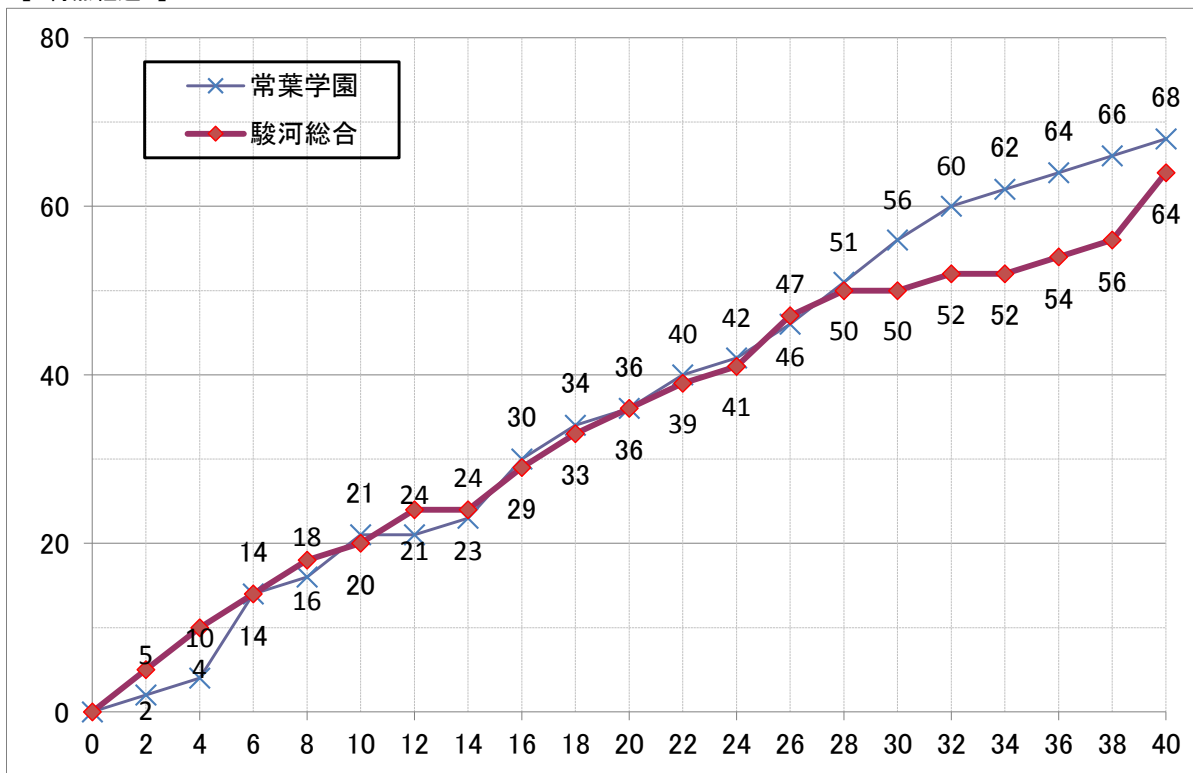

第45回全国高等学校バスケットボール選抜優勝大会静岡県予選

女子決勝

試合日	2014年11月9日
会場	静岡県武道館
コート	Z
開始時間	11:20

TEAM A		TEAM B
常葉学園 〔中部〕	68	駿河総合 〔中部〕
21 - 20		
15 - 16		
20 - 14		
12 - 14		
	OT	

TEAM A 常葉学園 〔中部〕

No	S	選手名	PTS	3P	2P	FT	F
4	×	稲葉 さつき	6	0	4	2	0
5	×	稲葉 さくら	5	0	4	1	2
6		渡辺 尚佳	0	0	0	0	0
7		新井 沙季	0	0	0	0	0
8	×	篠宮 杏奈	27	3	20	4	1
9	×	見崎 南美	5	0	4	1	0
10	×	河合 夏海	19	0	16	3	3
11		柴 美佑	0	0	0	0	0
12		大瀧 菜月	0	0	0	0	0
13		小泉 友里	0	0	0	0	0
14		松永 美樹	0	0	0	0	0
15		伊東 ひかる	6	0	4	2	0
16		高橋 夏瑠	0	0	0	0	0
17		伊東 かおる	0	0	0	0	0
18		造酒 祐香	0	0	0	0	0
TEAM/COACH			/	/	/	/	
TOTAL			68	3	52	13	6

TEAM B 駿河総合 〔中部〕

No	S	選手名	PTS	3P	2P	FT	F
4	×	遠藤 美紀	16	12	4	0	3
5	×	瀧本 菜々子	12	6	6	0	3
6		池ヶ谷 優香	0	0	0	0	0
7	×	大串 梨沙	14	0	14	0	3
8		浜辺 詞織	2	0	2	0	0
9	×	田中 凜	5	3	2	0	3
10		青島 沙季	0	0	0	0	0
11		加藤 陽	0	0	0	0	0
12		神尾 優香	0	0	0	0	0
13		曲渕 葉奈	0	0	0	0	0
14	×	西村 葉優	15	0	12	3	3
15		村越 早杜	0	0	0	0	0
16		中林 野笑瑠	0	0	0	0	0
17		山梨 空良	0	0	0	0	0
18		田島 由莉菜	0	0	0	0	0
TEAM/COACH			/	/	/	/	
TOTAL			64	21	40	3	15

【 得点経過 】

【 戦評 】

1P 常葉学園2-2-1ゾーンプレスからマンツーマン。駿河総合マンツーマンスタート。駿河総合3Pで先手を取る。常葉学園も⑧のジャンプシュートで対抗するが、駿河総合⑭のドライブなどでリードを奪う。しかし、常葉学園は⑧や⑩の1on1で対抗し、互角の展開になる。残り2分13秒常葉学園⑮を投入。⑤をベンチに下げるが展開は変わらず、21-20常葉学園リードで終了。

2P 常葉学園2-2-1ゾーンプレスからマンツーマン。駿河総合マンツーマンでスタート。駿河総合は⑦を中心にサイズを活かして、インサイド中心に攻撃する。一方、常葉学園は⑧⑨の1対1で攻めるが、駿河総合の固いディフェンスの前にミスが出る。駿河総合は、リードを奪うも常葉学園は④のドライブ⑩の速攻で追いつき一進一退の展開となる。残り4分過ぎ、お互いミスが出るが展開は変わらず、36-36の同点で前半を終了する。

3P 常葉学園2-2-1ゾーンプレスからマンツーマン。駿河総合マンツーマンでスタート。駿河総合⑤3Pで均衡を破る。しかし、常葉学園も⑧⑨のドライブ等で対抗し、一進一退の攻防となる。その後、駿河総合はハイビックから⑭のドライブ④の3Pで残り3分43秒で4点リード。常葉学園も⑧のシュートで対抗する。残り1分常葉学園は⑩のドライブインからカウントワンスローで3点リード。常葉学園はフリースローの後、1-2-2ゾーンプレスでミスを誘い、⑧の1on1で追加点。56-50常葉学園6点リードで終了。

4P 常葉学園1-2-2ゾーンプレスからマンツーマン。駿河総合マンツーマンでスタートする。常葉学園は⑧の1on1から得点し、1-2-2のゾーンプレスでペースを掴み始める。一方、駿河総合も⑦のインサイドで対抗するが、点差を詰めることができない。駿河総合はタイムアウト後、ディフェンスを厳しくし、常葉学園のミスを誘う。残り2分を切り、駿河総合⑧⑨が3Pを決め5点差に詰めるが、常葉学園⑧のフリースローが決まり、その後も常葉学園がボールをキープし、68-64で常葉学園が4点差で逃げ切った。

戦評(文責) | 八木武史 | 記入者 | 山村・油井・池田(気賀高校) 新貝(引佐高校)