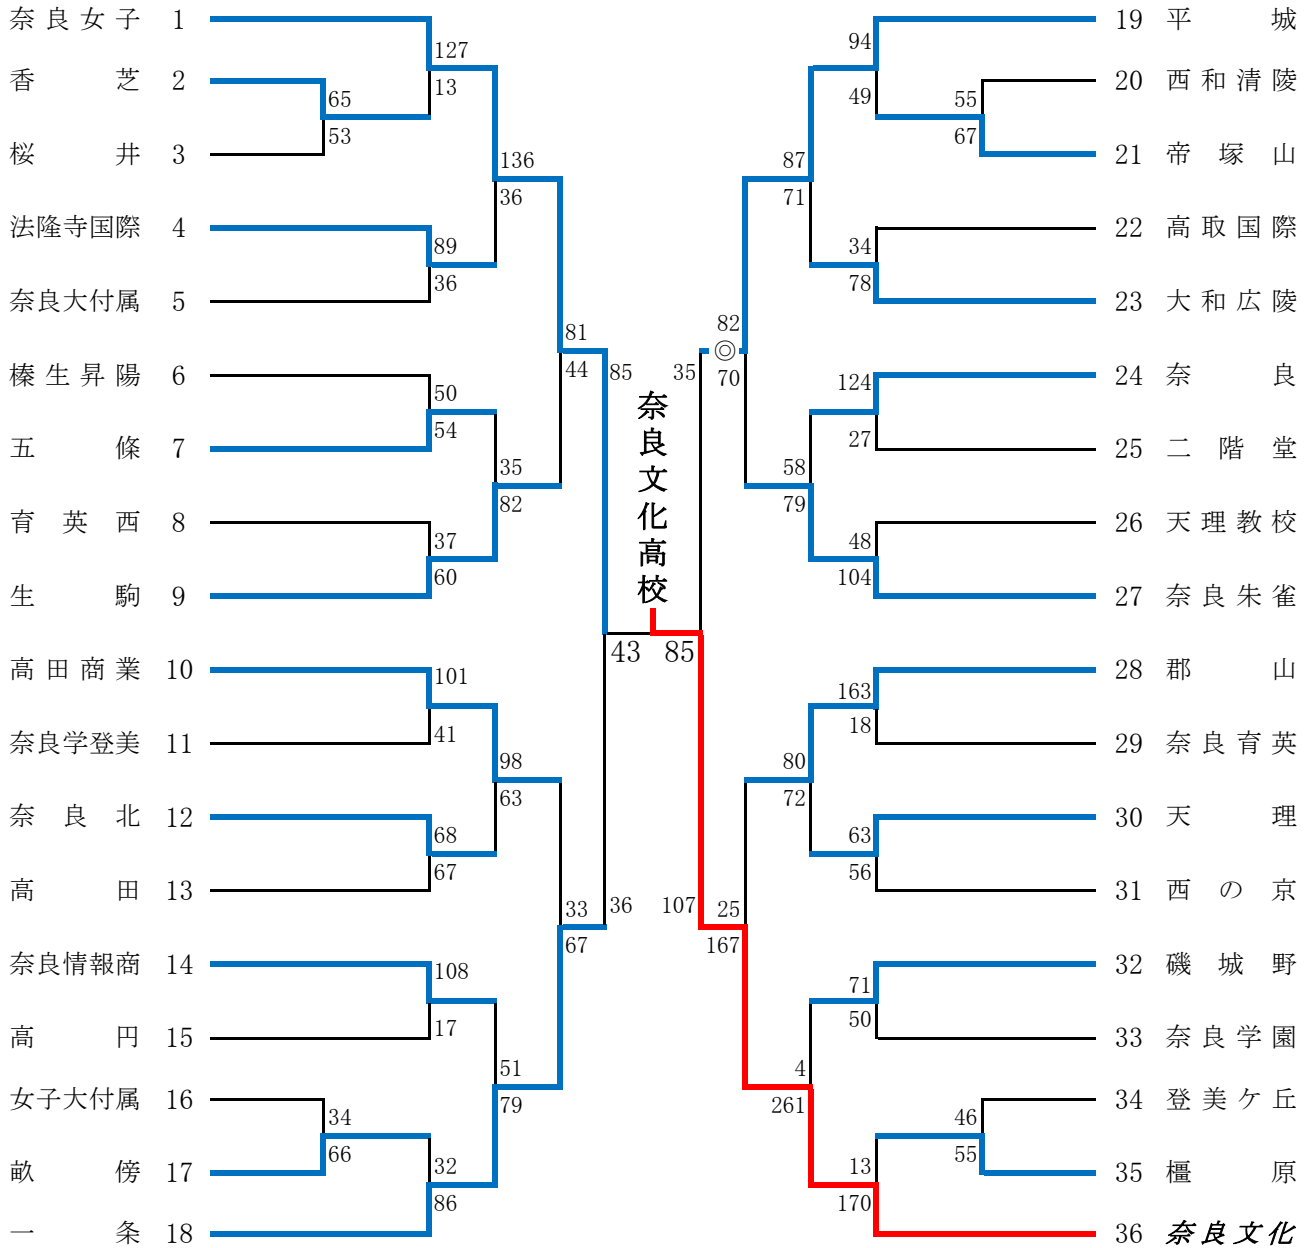

= 女子の部 = 36チーム

【会場】 T総:大和高田市立総合体育館 大広:大和広陵高校 西清:西和清陵高校
 五:五條高校 奈学:奈良学園高校 天:天理高校 川西町立中央体育館
 文:奈良文化高校 K:県立檀原公苑第一体育館

《注意事項》 ◎印のついているチームで、第1試合のTOをお願いします。